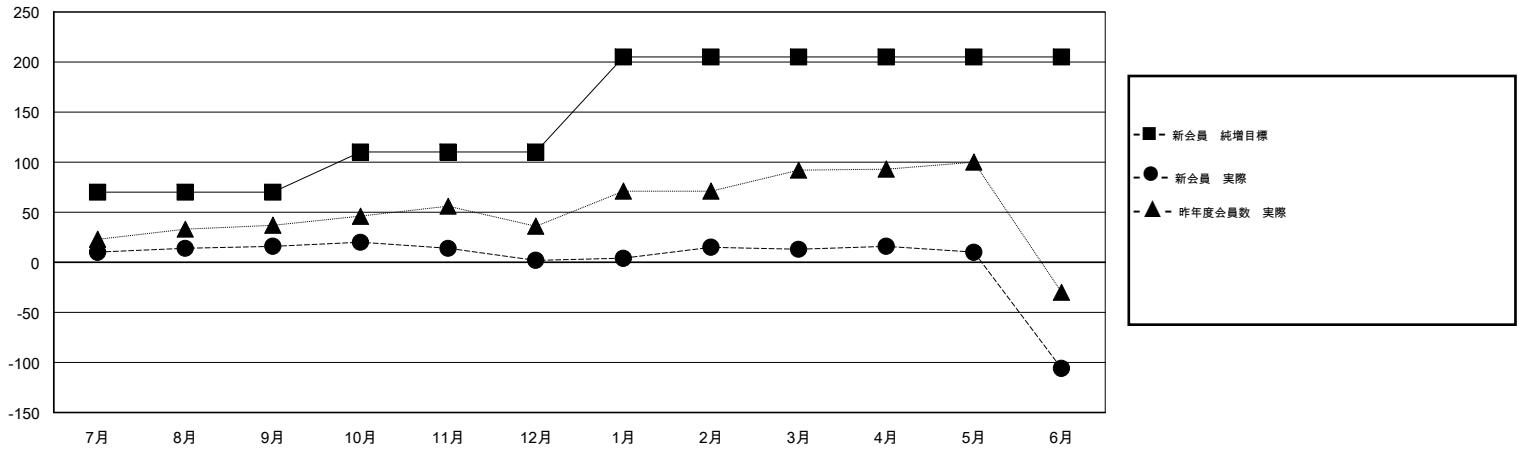

MONTHLY MEMBERSHIP PROGRESS REPORT

District 335 A

Results as of: 6/30/2017

GMT: OPEN

地域 JAPAN

GMT会則地域

クラブ				名			
結果 : 2016-2017				結果 : 2016-2017			
四半期	新クラブ目標	新クラブ	解散クラブ	四半期	新会員 (再入会と転入を含めない) 純増目標	新会員 (再入会と転入を含めない) 実際	退会者 (転籍を含む) 実際
7月/8月/9月	0	0	0	7月/8月/9月	70	61	45
10月/11月/12月	0	0	0	10月/11月/12月	40	31	45
1月/2月/3月	1	0	0	1月/2月/3月	95	39	28
4月/5月/6月	0	0	4	4月/5月/6月	0	43	162

新クラブ目標及び実績累計

会員目標及び実績累計

解散クラブ: 4	55 CLUBS OF 81 一名以上の新会員を登録	男女別
退会者		男性 1,619 (78.78%)
物故会員 13		女性 436 (21.22%)
クラブ解散 50	会員累計データを見るには、ここをクリック	世帯主/家族会員合計 396
その他 217		国際会費半額の家族会員 213
合計 280		