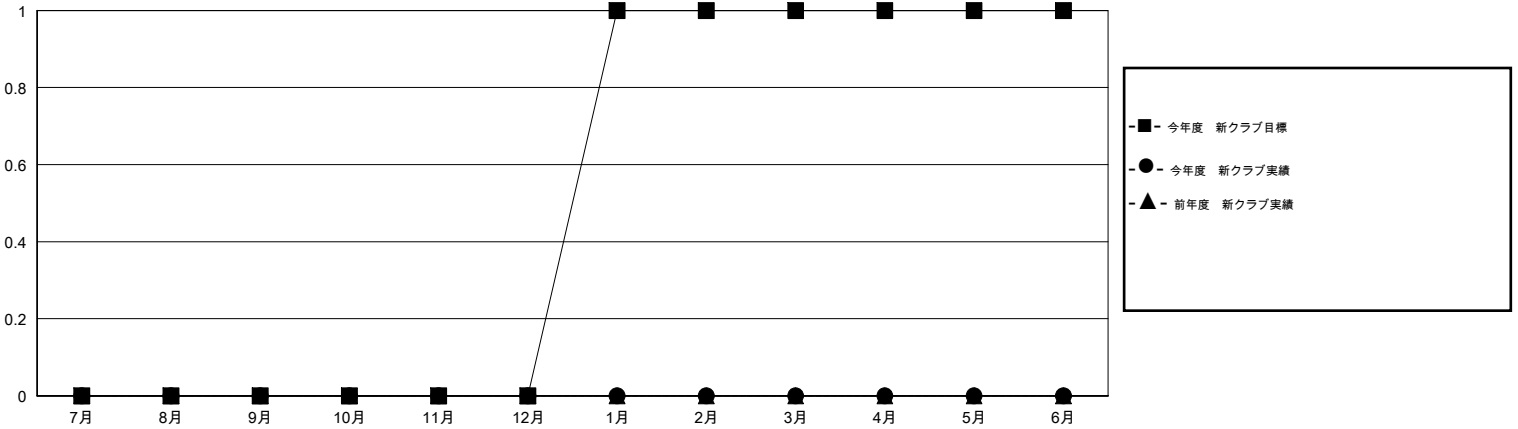

MONTHLY MEMBERSHIP PROGRESS REPORT

District 335 A

Results as of: 6/30/2017

GMT: OPEN

地域 JAPAN

GMT会則地域

クラブ				名			
結果 : 2016-2017				結果 : 2016-2017			
四半期	新クラブ目標	新クラブ	解散クラブ	四半期	新会員 (再入会と転入を含めない) 純増目標	新会員 (再入会と転入を含めない) 実際	退会者 (転籍を含む) 実際
7月/8月/9月	0	0	0	7月/8月/9月	70	61	45
10月/11月/12月	0	0	0	10月/11月/12月	40	31	45
1月/2月/3月	1	0	0	1月/2月/3月	95	39	28
4月/5月/6月	0	0	4	4月/5月/6月	0	43	162

新クラブ目標及び実績累計

会員目標及び実績累計

解散クラブ: 4	55 CLUBS OF 81 一名以上の新会員を登録	男女別
退会者		男性 1,619 (78.78%)
物故会員 13		女性 436 (21.22%)
クラブ解散 50	会員累計データを見るには、ここをクリック	世帯主/家族会員合計 396
その他 217		国際会費半額の家族会員 213
合計 280		